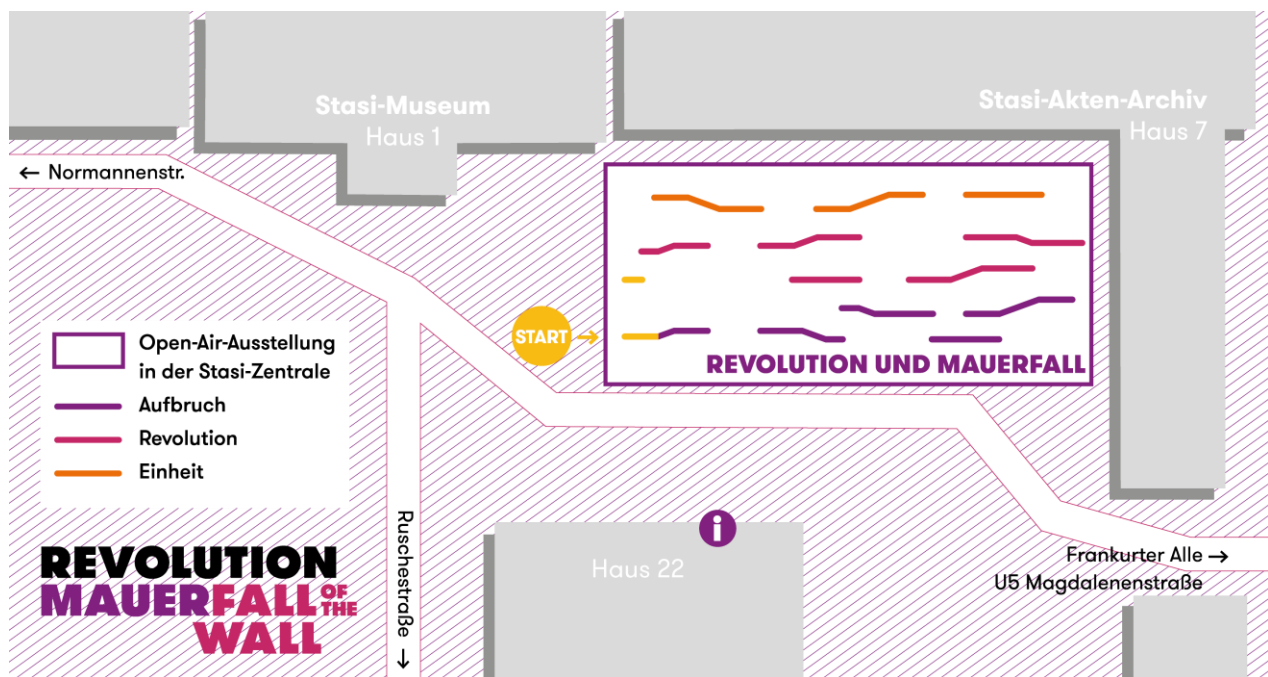

Geländeplan Stasi-Zentrale in Berlin-Lichtenberg

Gefördert durch:

Mit Unterstützung von: